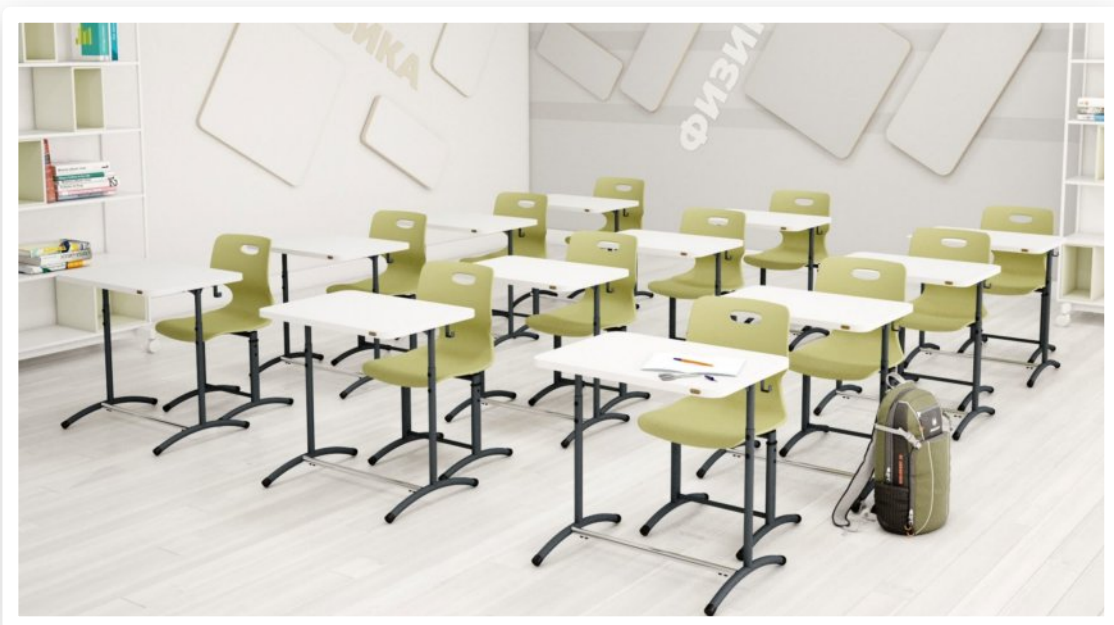

## СЕРИЯ МЕБЕЛИ ДЕЛЬТА

Стул SHT-S-TN 29 /3-7

Стул SHT-S-TN 28 /3-7

Стол  
SHT-T-TN17/3-7  
одноместный

Стол  
SHT-T-TN17/3-7  
одноместный

Стол  
SHT-T-TN18/3-7  
двухместный

**Sheffilton**  
Удобная мебель. Всегда.