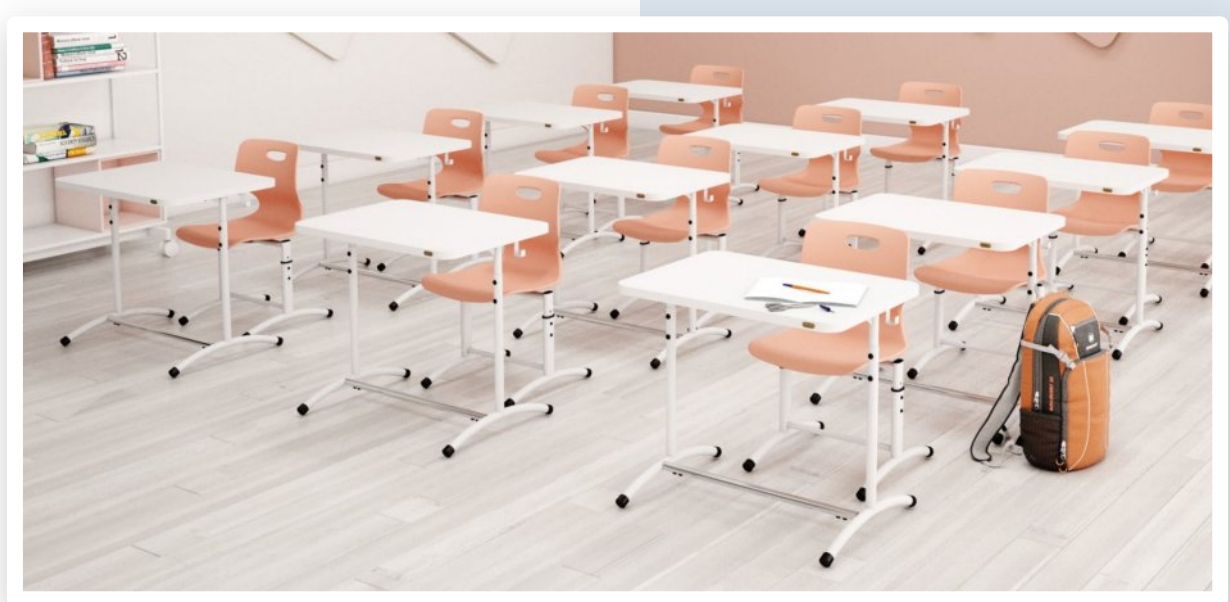

## СЕРИЯ МЕБЕЛИ ДЕЛЬТА

Стул SHT-S-TN 29 /3-7

Стул SHT-S-TN 28 /3-7

Стол  
SHT-T-TN17/3-7  
одноместный

Стол  
SHT-T-TN17/3-7  
одноместный

Стол  
SHT-T-TN18/3-7  
двухместный

**Sheffilton**  
Удобная мебель. Всегда.