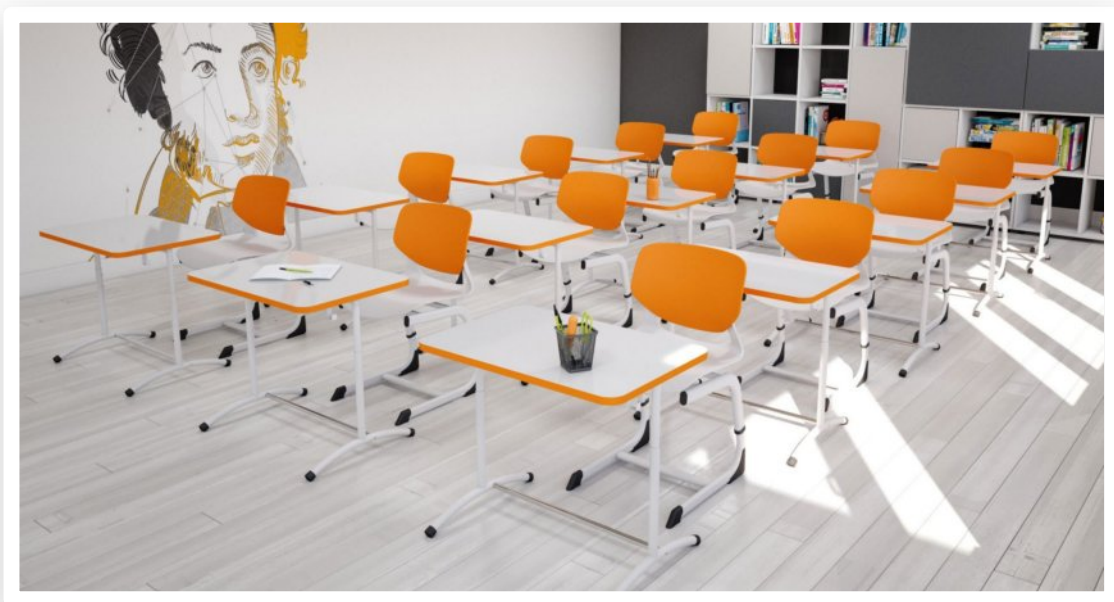

## СЕРИЯ МЕБЕЛИ ДЕЛЬТА

Стул SHT-S-TN 29 /3-7

Стул SHT-S-TN 28 /3-7

Стол  
SHT-T-TN17/3-7  
одноместный

Стол  
SHT-T-TN17/3-7  
одноместный

Стол  
SHT-T-TN18/3-7  
двухместный

**Sheffilton**  
Удобная мебель. Всегда.