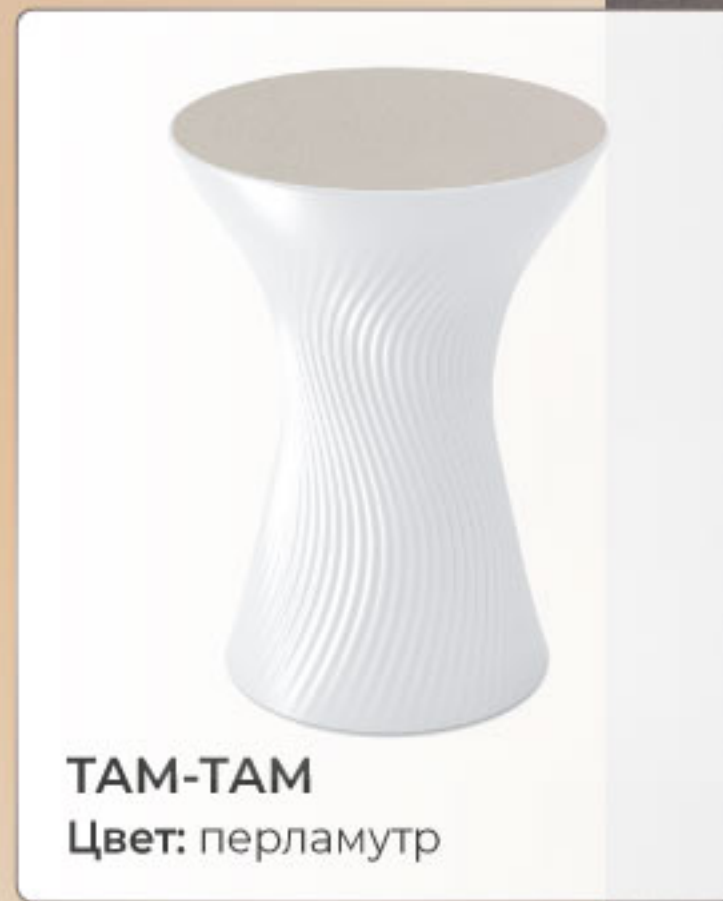

ДИЗАЙНЕРСКИЕ СТОЛИКИ

вдохновленные природой и искусством

ДИЗАЙН ДМИТРИЯ КОРЕНЬКОВА

СТОЛИК ЖУРНАЛЬНЫЙ

TAM-TAM

— это ритм, воплощённый в форме

СТОЛИК ЖУРНАЛЬНЫЙ

АЙС-коун

Благодаря использованию стекловидного материала, лучи проходящего света, создают необыкновенную игру бликов и делают столик визуально легким, не перегружая пространство

АЙС-коун
Цвет: волшебный изумруд

АЙС-коун
Цвет: сливочный трюфель

АЙС-коун
Цвет: небесно-голубой

АЙС-коун
Цвет: нежный дымчатый

СТОЛИК КОФЕЙНЫЙ

ТЬЮБС

— вдохновлен арт-объектом Николая Полисского

ТЬЮБС
Цвет: кориандр

ТЬЮБС
Цвет: состаренная бронза

Столик кофейный SHT ТЬЮБС стал победителем премии «Мебель года 2025» от платформы «Авито», заняв 1 место, в категории «Интерьерные и рабочие столы»

СТОЛИК ЖУРНАЛЬНЫЙ

ДУО — это предмет интерьера, в котором современная эстетика встречается с грамотной инженерией