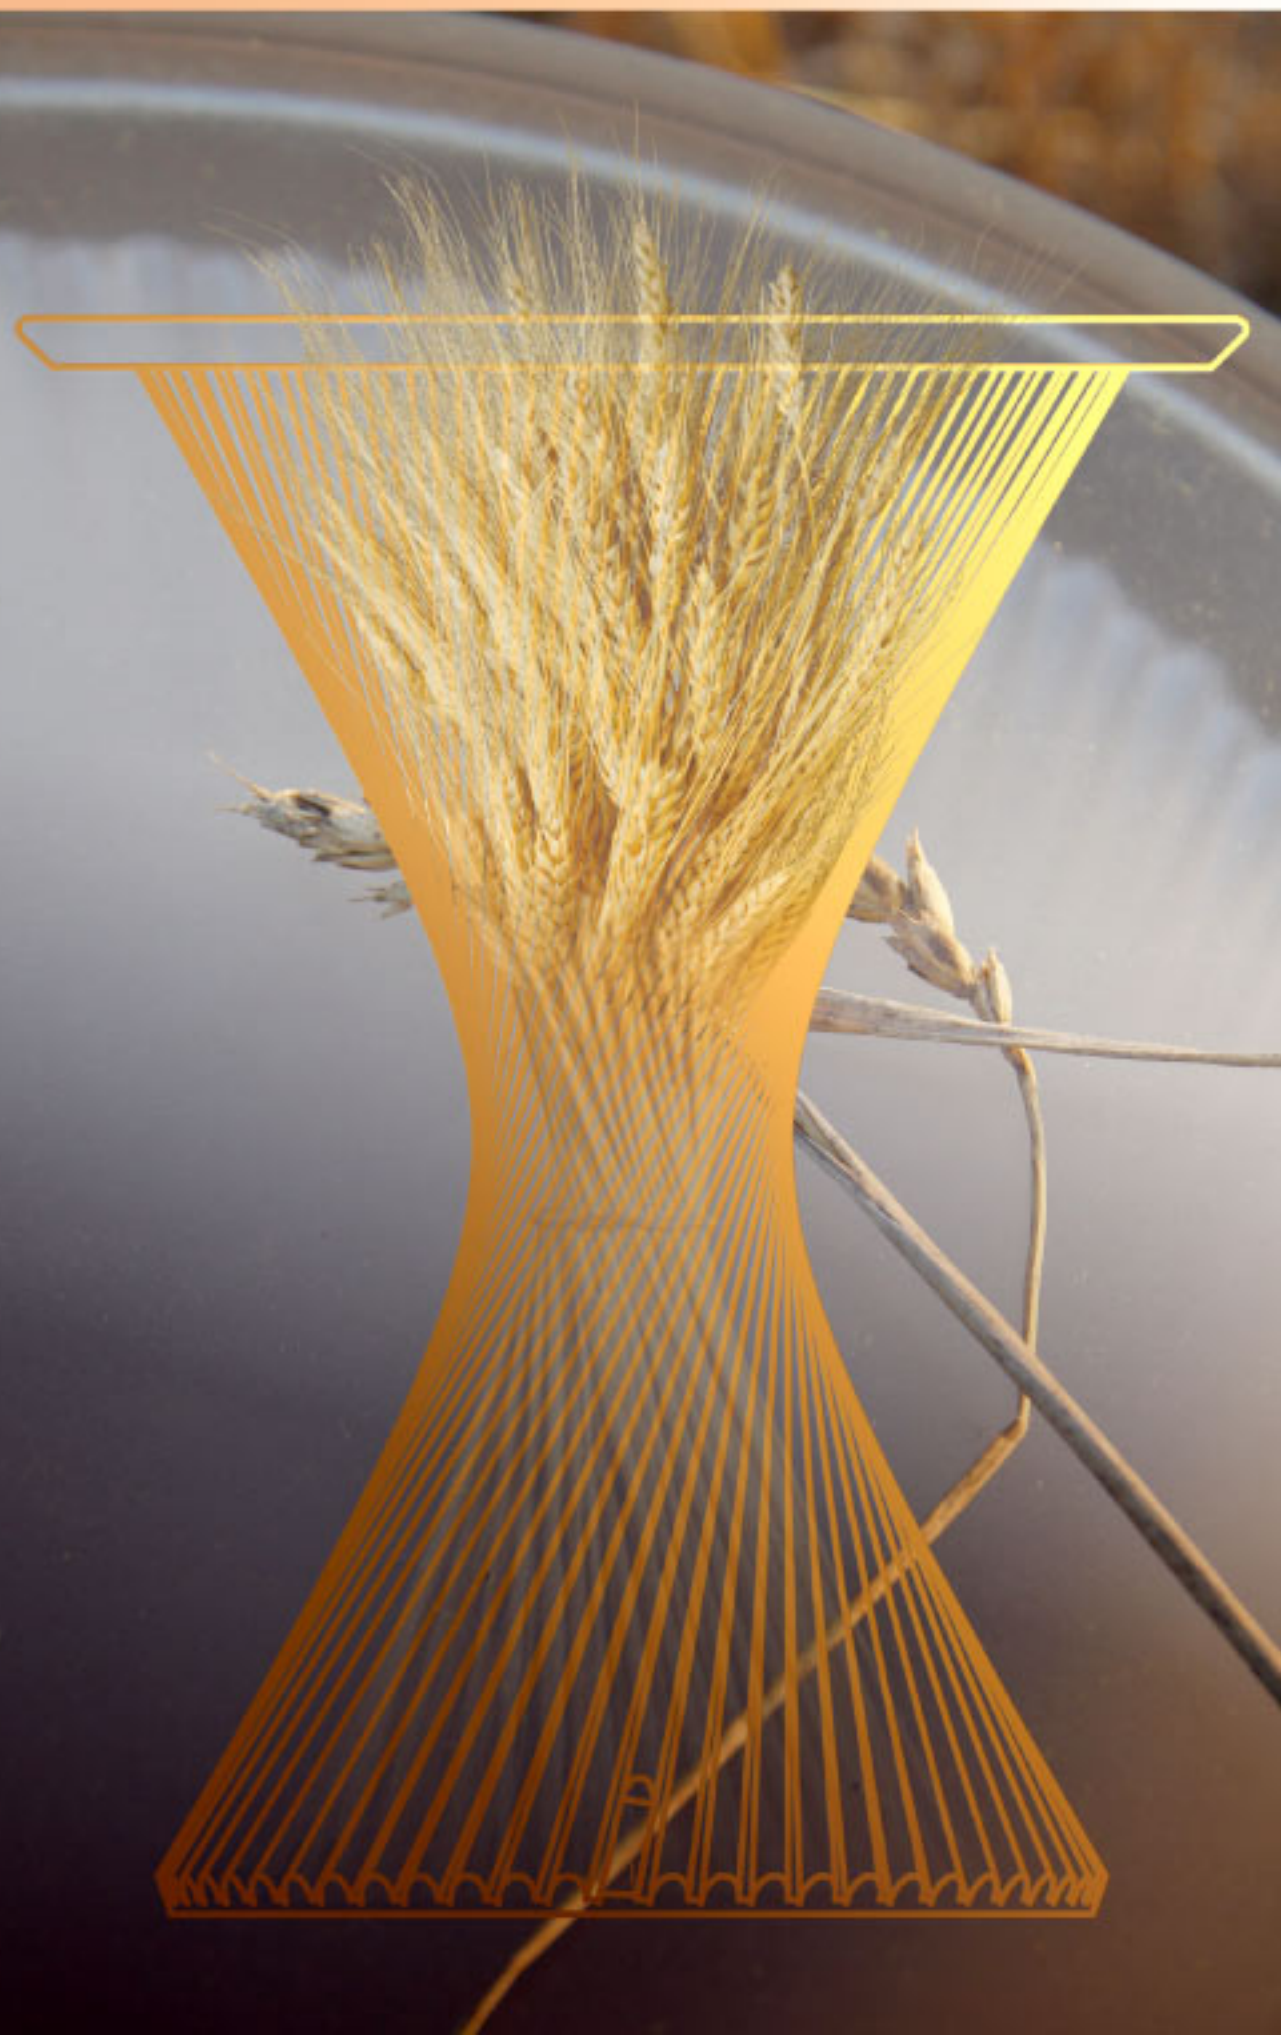

КОФЕЙНЫЙ СТОЛИК

СНОП

— это воплощение уникального дизайна, вдохновленного красотой природы. Эта модель, напоминающая связку срезанных стеблей колосьев, идеально впишется в любой интерьер