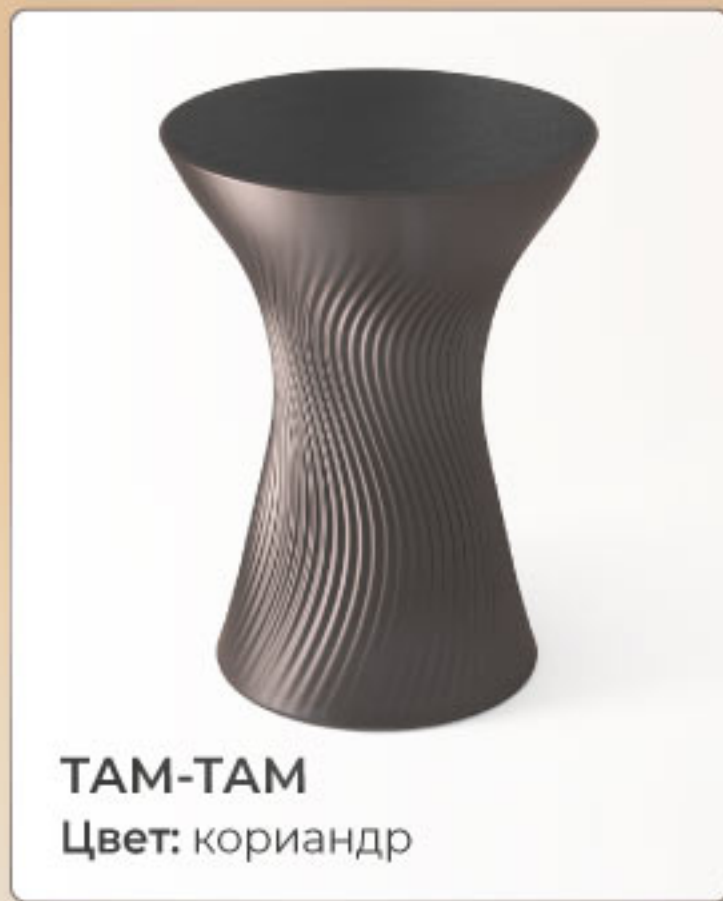

ДИЗАЙНЕРСКИЕ СТОЛИКИ

вдохновленные природой и искусством

ДИЗАЙН ДМИТРИЯ КОРЕНЬКОВА

СТОЛИК ЖУРНАЛЬНЫЙ

TAM-TAM

— это ритм, воплощённый в форме

СТОЛИК ЖУРНАЛЬНЫЙ

АЙС-коун

Благодаря использованию стекловидного материала, лучи проходящего света, создают необыкновенную игру бликов и делают столик визуально легким, не перегружая пространство

АЙС-коун
Цвет: волшебный изумруд

АЙС-коун
Цвет: сливочный трюфель

АЙС-коун
Цвет: небесно-голубой

АЙС-коун
Цвет: нежный дымчатый

СТОЛИК КОФЕЙНЫЙ

ТЬЮБС

— вдохновлен арт-объектом Николая Полисского

ТЬЮБС
Цвет: кориандр

ТЬЮБС
Цвет: состаренная бронза

Столик кофейный SHT ТЬЮБС стал победителем премии «Мебель года 2025» от платформы «Авито», заняв 1 место, в категории «Интерьерные и рабочие столы»

СТОЛИК ЖУРНАЛЬНЫЙ

ДУО — это предмет интерьера, в котором современная эстетика встречается с грамотной инженерией